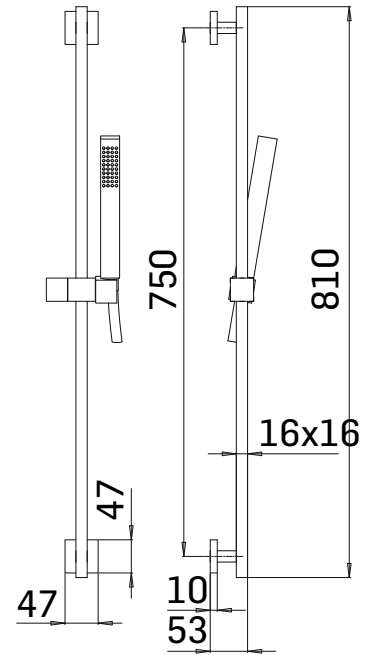

SERIE/RANGE: Shower Program

ARTICOLO/ITEM: 0000PU40Q00K

DESCRIZIONE PRODOTTO/PRODUCT DESCRIPTION:

Asta saliscendi con doccia getto a pioggia // Shower bar with rain jet handshower

DATI COSTRUTTIVI/TECHNICAL INFORMATION:

- asta saliscendi in ottone
- supporto doccia scorrevole, in ottone cromato
- doccia monogetto in A.B.S.
- flessibile in PVC antitorsione, lungo 150 cm
- shower bar, brass
- sliding shower holder, chrome bass
- A.B.S. rain jet handshower
- PVC flexible hose L.150 cm.

FINITURE/FINISHING

0000PU40Q00K nero opaco/matt black

CARATTERISTICHE FUNZIONALI/TECHNICAL FEATURES:

Pressione minima di esercizio/Minimum working pressure	0,5 bar
Pressione di esercizio consigliata/Recommended working pressure:	1-5 bar
Temperatura max acqua calda/Maximum temperature	80° C
Temperatura max acqua calda consigliata/Recommended maximum temperature	65° C